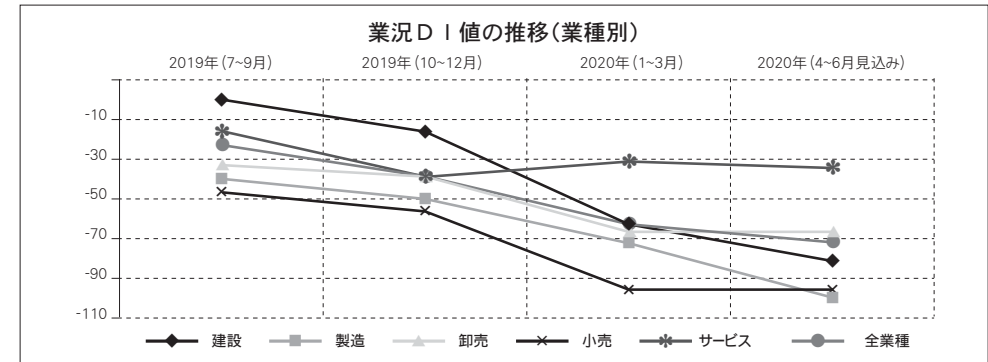

ネットで便利! e-taxなら24時間確定申告が可能です

金融情報

新型コロナウイルス感染症に関連する特例制度のご案内

令和2年5月1日現在

Table with columns: 制度名, 貸付限度額, 用途, 返済期間, 利率, 申込先. Includes sections for 新津商工会議所 and 日本政策金融公庫.

新津地域景況調査結果の概要 (2020年1月~3月期)

2020年1月~3月期の景況動向 (DI値による判断)

【全業種】業況DIは、依然としてマイナス圏内。先行き(4~6月)については、若干悪化するとの見通し。
【建設業】全体的に悪化。業況DIは悪化するとの見通し。
【製造業】売上単価DI・採算DIは悪化。従業員数DIは変わらずとの見通し。
【卸売業】仕入単価DI・売上高DIは悪化。従業員数DIは変わらずとの見通し。
【小売業】資金繰りDI悪化。従業員数DIは若干悪化するとの見通し。
【サービス業】業況DI悪化。
【経営上の問題点】(複数回答可)
多い順に、「需要の停滞」、「人件費の増加・圧迫」、「ニーズの変化」など。
また建設業では「需要の停滞」をあげる回答が散見された。
【設備投資の状況】(複数回答可)
多い順に、「OA機器」、「車両運搬具」などであるが、全体に低調。

DI値(業況判断指数)について
DI値=(増加・好転などの回答割合)-(減少・悪化などの回答割合)
※実数値の上昇率を示すものではなく、強気・弱気などの景気感の相対的な広がり意味着。

Table showing DI values for various industries: 建設業, 製造業, 卸売業, 小売業, サービス業, 全業種. Includes a legend for DI value ranges and a table of specific values.