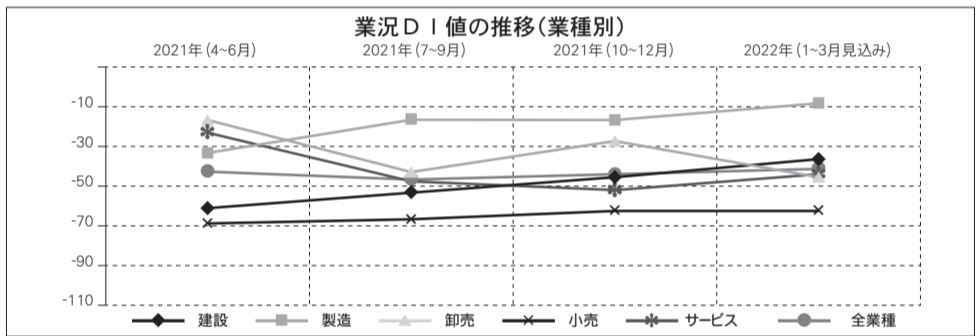

創業に関するご相談は商工会議所にお任せください

金融情報

新型コロナウイルス感染症に関連する特例制度のご案内

令和4年2月1日現在

Table with columns: 制度名, 貸付限度額, 用途, 返済期間, 利率, 申込先. Includes details for 経営改善貸付, 新型コロナウイルス感染症特別貸付, 経営支援特別融資, and 新型コロナウイルス対策伴走支援型資金.

新津地域景況調査結果の概要 (2021年10月~12月期)

- 1. 調査対象 100事業所 (有効回答数75社、回答率75%)
2. 対象期間 2021年10~12月期実績 及び 2022年1~3月期の見通し
3. 調査結果の概要
全業種とも業況DI値 (好転の割合から悪化の割合を引いた値) は、マイナス圏内となっており、1~3月の先行きについてもマイナスの見通しとなっている。

4. 業種別項目別のDI値 ※()は見通し

Table showing DI values for various industries: 建設業, 製造業, 卸売業, 小売業, サービス業, 全業種. Rows include 売上高, 仕入単価, 採算, 資金繰り, 従業員数, 業況.

5. 業況DI値の推移

6. 新型コロナウイルスの経営への影響

Table showing the impact of COVID-19 on business: 悪影響 49%, 今後悪影響 3%, 影響はあったが回復 33%, 影響なし 15%.

7. 新型コロナウイルスに関連した支援策の利用状況

Table showing the utilization of support measures: 利用した 48%, 今後利用する 19%, 利用予定なし 33%.