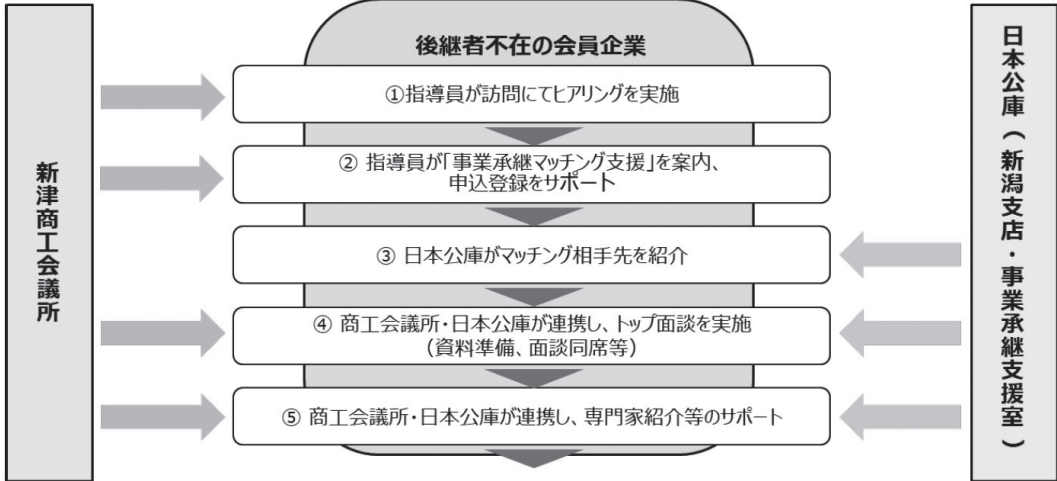

新津商工会議所と日本公庫の事業承継支援

日本政策金融公庫と
事業承継マッチング支援に
関する覚え書きを締結

日本公庫（新潟支店・事業承継支援室）

会報4月号の
クローズアップ会員
コーナー(秋葉硝子)
の訂正とお詫び

先月号の2面で掲載した秋葉硝子の記事において営業時間及び定休日に関する誤りがありましたので、お詫びして訂正いたします。

・秋葉硝子
営業時間 10時～17時
定休日 水曜日

靴なら何でも揃うイザワ

靴のイザワ

★駐車場あります

本島店 ☎22-0625
程島店 ☎21-2223

いつでも どこへでも

花キューピット

JFTDのフラワーギフト全国配達システム

(株)川名花店 新潟市秋葉区新津本町3 ☎23-1187

快適な暮らしは、安心な水まわりから

ジェイケイエスリフォーム トイレ お風呂 キッチン

下水道工事 給水工事 電気工事 ガス工事 浄化槽管理 清掃

(株)浄化槽技術センター

各市町村・水道・下水道指定工事店

新潟市秋葉区小口878-2 TEL0250-22-2530
(営業所) 南区・阿賀野市・五泉市 FAX0250-22-2510
http://www.kaitekimizumawari.com 予約☎0120-334-805