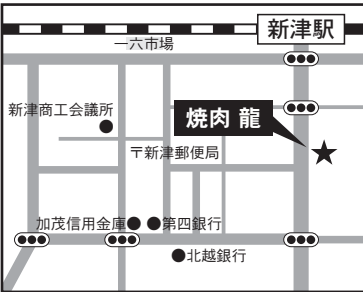

クローズアップ会員 シンキングスポーツとしての麻雀はいかがでしょう にいつ麻雀倶楽部